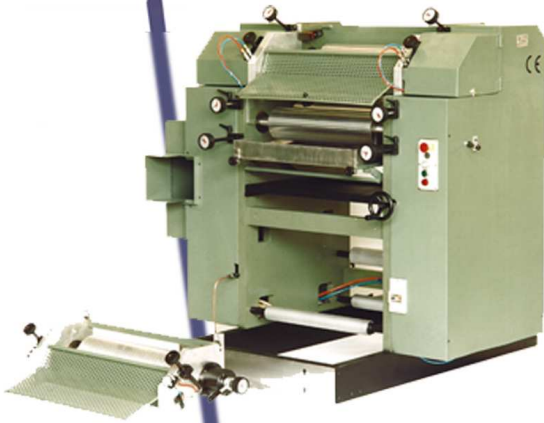

ATTREZZATURE PER MULLER MARTINI MULLER MARTINI EQUIPMENT

Stazione stampa flessografica da installare in linea a macchine offset completa di cassetta di formato.

Flexographic printing station for installation in line with offset printing machines, complete with size printing insert.

Cassetta stampa flessografica da installare all'interno di stazione offset.

Flexographic printing insert for installation into offset tower.

Serie di gruppi stampa a 2 cilindri e serie di gruppi stampa a 3 cilindri per macchine speciali.

2 cylinders printing inserts set and 3 cylinders printing inserts set for special machines.

Cilindri di perforazione trasversale, formato su richiesta, modello con flangie e con supporto.

Cross perforation cylinders, size on request, model with journals and support.