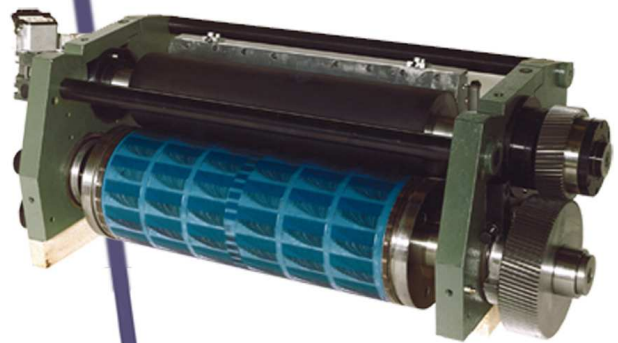

ATTREZZATURE PER MULLER MARTINI MULLER MARTINI EQUIPMENT

Stazione stampa flessografica da installare in linea a macchine offset completa di cassetta di formato.

Flexographic printing station for installation in line with offset printing machines, complete with size printing insert.

Cassetta stampa flessografica da installare all'interno di stazione offset.

Flexographic printing insert for installation into offset tower.

Serie di gruppi stampa a 2 cilindri e serie di gruppi stampa a 3 cilindri per macchine speciali.

2 cylinders printing inserts set and 3 cylinders printing inserts set for special machines.

Cilindri di perforazione trasversale, formato su richiesta, modello con flangie e con supporto.

Cross perforation cylinders, size on request, model with journals and support.